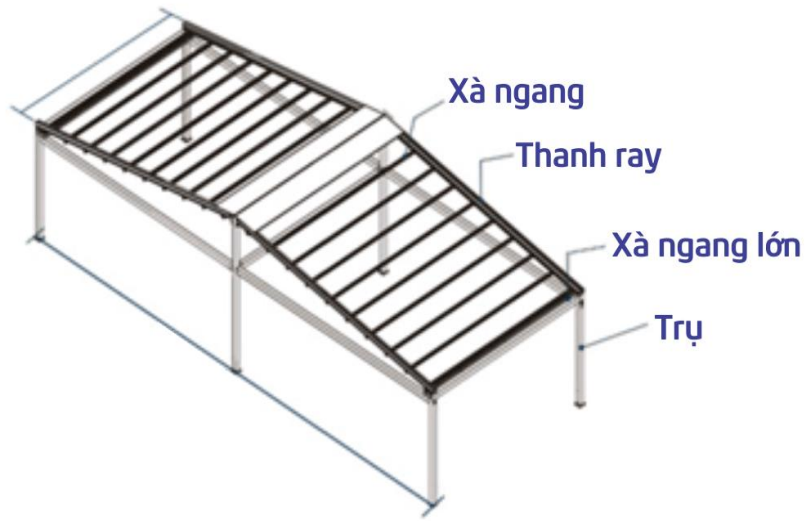

RHITECH

RHITECH

RHITECH

RHITECH

RHITECH

**THIẾT KẾ LẮP ĐẶT
CÁNH TAY THẲNG**

ĐA CHỨC NĂNG MÔ HÌNH THIẾT KẾ LẮP ĐẶT

1. Mô hình kích thước
Rộng: 2 - 4,5m
Một động cơ mô tơ và hệ Bạt

2. Mô hình kích thước
Rộng: 4,5 - 9m
Một động cơ mô tơ và hệ Bạt

3. Mô hình kích thước
Rộng: 9 - 13m
Một động cơ mô tơ và hệ Bạt

RHITECH

RHITECH

RHITECH

RHITECH

**MÁI XẾP BẠT & HỢP KIM NHÔM ĐÓNG MỞ TỰ ĐỘNG
TÍCH HỢP LED**

THIẾT KẾ ĐỘ VƯỜN LỚN HƠN 6M

Trụ Xà ngang lớn Thanh ray Thanh đỡ Hệ thoát nước

RHITTECH

RHITECH

RHITECH

RHITECH

RHITECH

RHITTECH