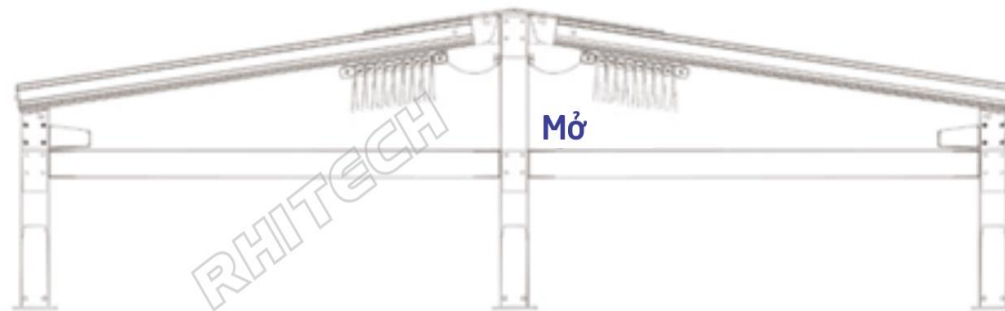

RHITECH

RHITECH

RHITECH

RHITECH

RHITECH

**THIẾT KẾ LẮP ĐẶT
CÁNH TAY THẲNG**

ĐA CHỨC NĂNG MÔ HÌNH THIẾT KẾ LẮP ĐẶT

1. Mô hình kích thước
Rộng: 2 - 4,5m
Một động cơ mô tơ và hệ Bạt

2. Mô hình kích thước
Rộng: 4,5 - 9m
Một động cơ mô tơ và hệ Bạt

3. Mô hình kích thước
Rộng: 9 - 13m
Một động cơ mô tơ và hệ Bạt

RHITECH

RHITECH

RHITECH

RHITECH

**MÁI XẾP BẠT & HỢP KIM NHÔM ĐÓNG MỞ TỰ ĐỘNG
TÍCH HỢP LED**

THIẾT KẾ ĐỘ VƯỜN LỚN HƠN 6M

Trụ Xà ngang lớn Thanh ray Thanh đỡ Hệ thoát nước

RHITTECH

RHITECH

RHITECH

RHITECH

RHITECH

RHITTECH