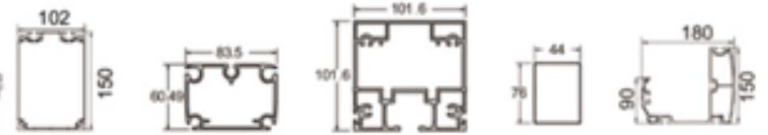

RHITECH

RHITECH

RHITECH

RHITECH

RHITECH

**THIẾT KẾ LẮP ĐẶT
CÁNH TAY THẲNG**

ĐA CHỨC NĂNG MÔ HÌNH THIẾT KẾ LẮP ĐẶT

1. Mô hình kích thước
Rộng: 2 - 4,5m
Một động cơ mô tơ và hệ Bạt

2. Mô hình kích thước
Rộng: 4,5 - 9m
Một động cơ mô tơ và hệ Bạt

3. Mô hình kích thước
Rộng: 9 - 13m
Một động cơ mô tơ và hệ Bạt

RHITECH

RHITECH

RHITECH

RHITECH

**MÁI XẾP BẠT & HỢP KIM NHÔM ĐÓNG MỞ TỰ ĐỘNG
TÍCH HỢP LED**

THIẾT KẾ ĐỘ VƯỜN LỚN HƠN 6M

Trụ Xà ngang lớn Thanh ray Thanh đỡ Hệ thoát nước

RHITTECH

RHITECH

RHITECH

RHITECH

RHITECH

RHITTECH