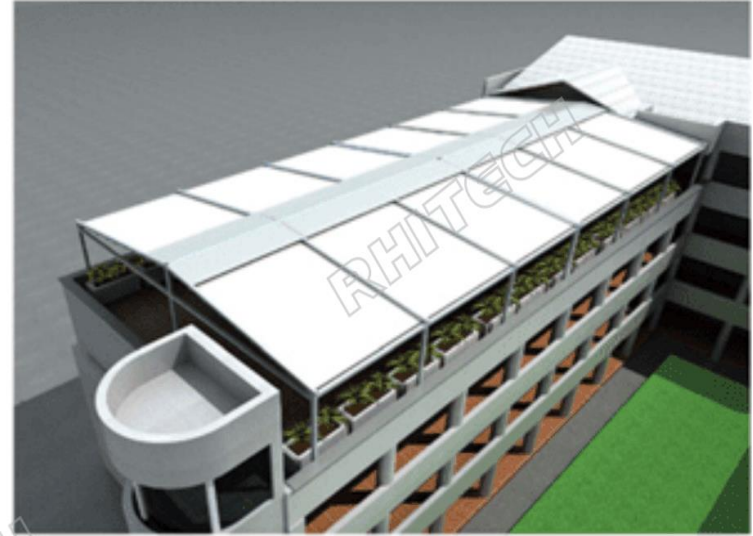

2. Mô hình kích thước
Rộng: 4,5 - 9m
Một động cơ mô tơ và hệ Bạt

3. Mô hình kích thước
Rộng: 9 - 13m
Một động cơ mô tơ và hệ Bạt

RHITECH

RHITECH

RHITECH

RHITECH

**MÁI XẾP BẠT & HỢP KIM NHÔM ĐÓNG MỞ TỰ ĐỘNG
TÍCH HỢP LED**

THIẾT KẾ ĐỘ VƯỜN LỚN HƠN 6M

Trụ Xà ngang lớn Thanh ray Thanh đỡ Hệ thoát nước

RHITTECH

RHITECH

RHITECH

RHITECH

RHITECH

RHITTECH