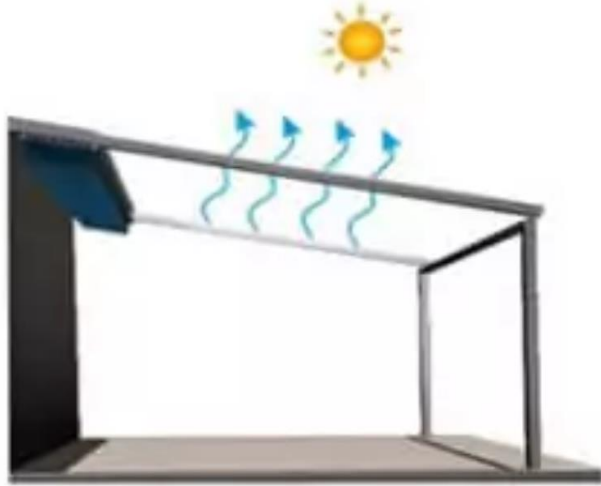

CÔNG NĂNG SẢN PHẨM

Thông gió