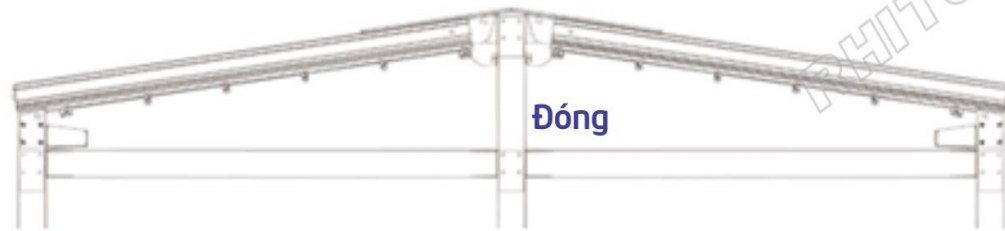

RHITECH

RHITECH

RHITECH

RHITECH

RHITECH

**THIẾT KẾ LẮP ĐẶT
CÁNH TAY THẲNG**

ĐA CHỨC NĂNG MÔ HÌNH THIẾT KẾ LẮP ĐẶT

1. Mô hình kích thước
Rộng: 2 - 4,5m
Một động cơ mô tơ và hệ Bạt

2. Mô hình kích thước
Rộng: 4,5 - 9m
Một động cơ mô tơ và hệ Bạt

3. Mô hình kích thước
Rộng: 9 - 13m
Một động cơ mô tơ và hệ Bạt

RHITECH

RHITECH

RHITECH

RHITECH

**MÁI XẾP BẠT & HỢP KIM NHÔM ĐÓNG MỞ TỰ ĐỘNG
TÍCH HỢP LED**

THIẾT KẾ ĐỘ VƯỜN LỚN HƠN 6M

Trụ Xà ngang lớn Thanh ray Thanh đỡ Hệ thoát nước

RHITTECH

RHITECH

RHITECH

RHITECH

RHITECH

RHITTECH