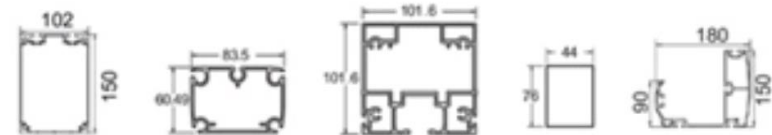

RHITECH

RHITECH

RHITECH

RHITECH

PHƯƠNG THỨC LẮP ĐẶT

1. THANH TRỤ ĐỨNG & TỤA VÁCH:

Cấu trúc được hỗ trợ trên 2 trụ và neo vào tường

Thông số kích thước

Trụ Xà ngang lớn Thanh ray Thanh đỡ Hệ thoát nước

Bách cố định mái khóp nối

Bách cố định mái khóp nối vào tường

RHITECH

RHITECH

RHITECH

RHITECH

KẾT CẤU VỮNG CHẮC