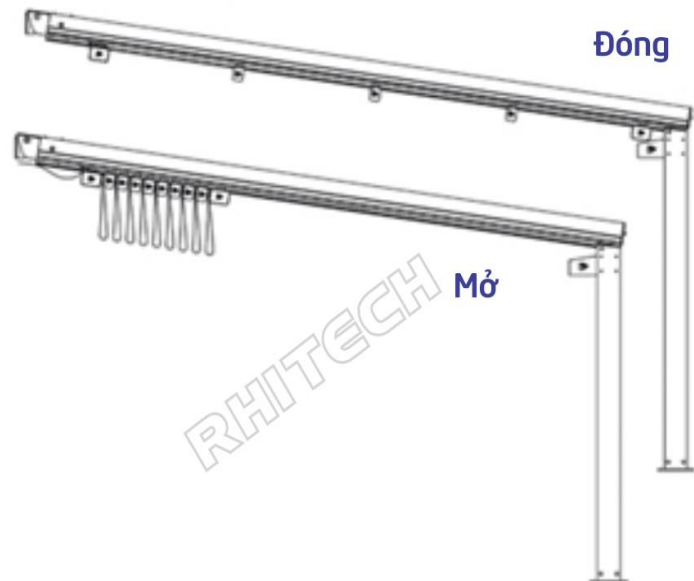

RHITECH

RHITECH

RHITECH

RHITECH

PHƯƠNG THỨC LẮP ĐẶT

1. THANH TRỤ ĐỨNG & TỤA VÁCH:

Cấu trúc được hỗ trợ trên 2 trụ và neo vào tường

Thông số kích thước

Trụ Xà ngang lớn Thanh ray Thanh đỡ Hệ thoát nước

Bách cố định mái khóp nối

Bách cố định mái khóp nối vào tường

RHITECH

RHITECH

RHITECH

RHITECH

KẾT CẤU VỮNG CHẮC