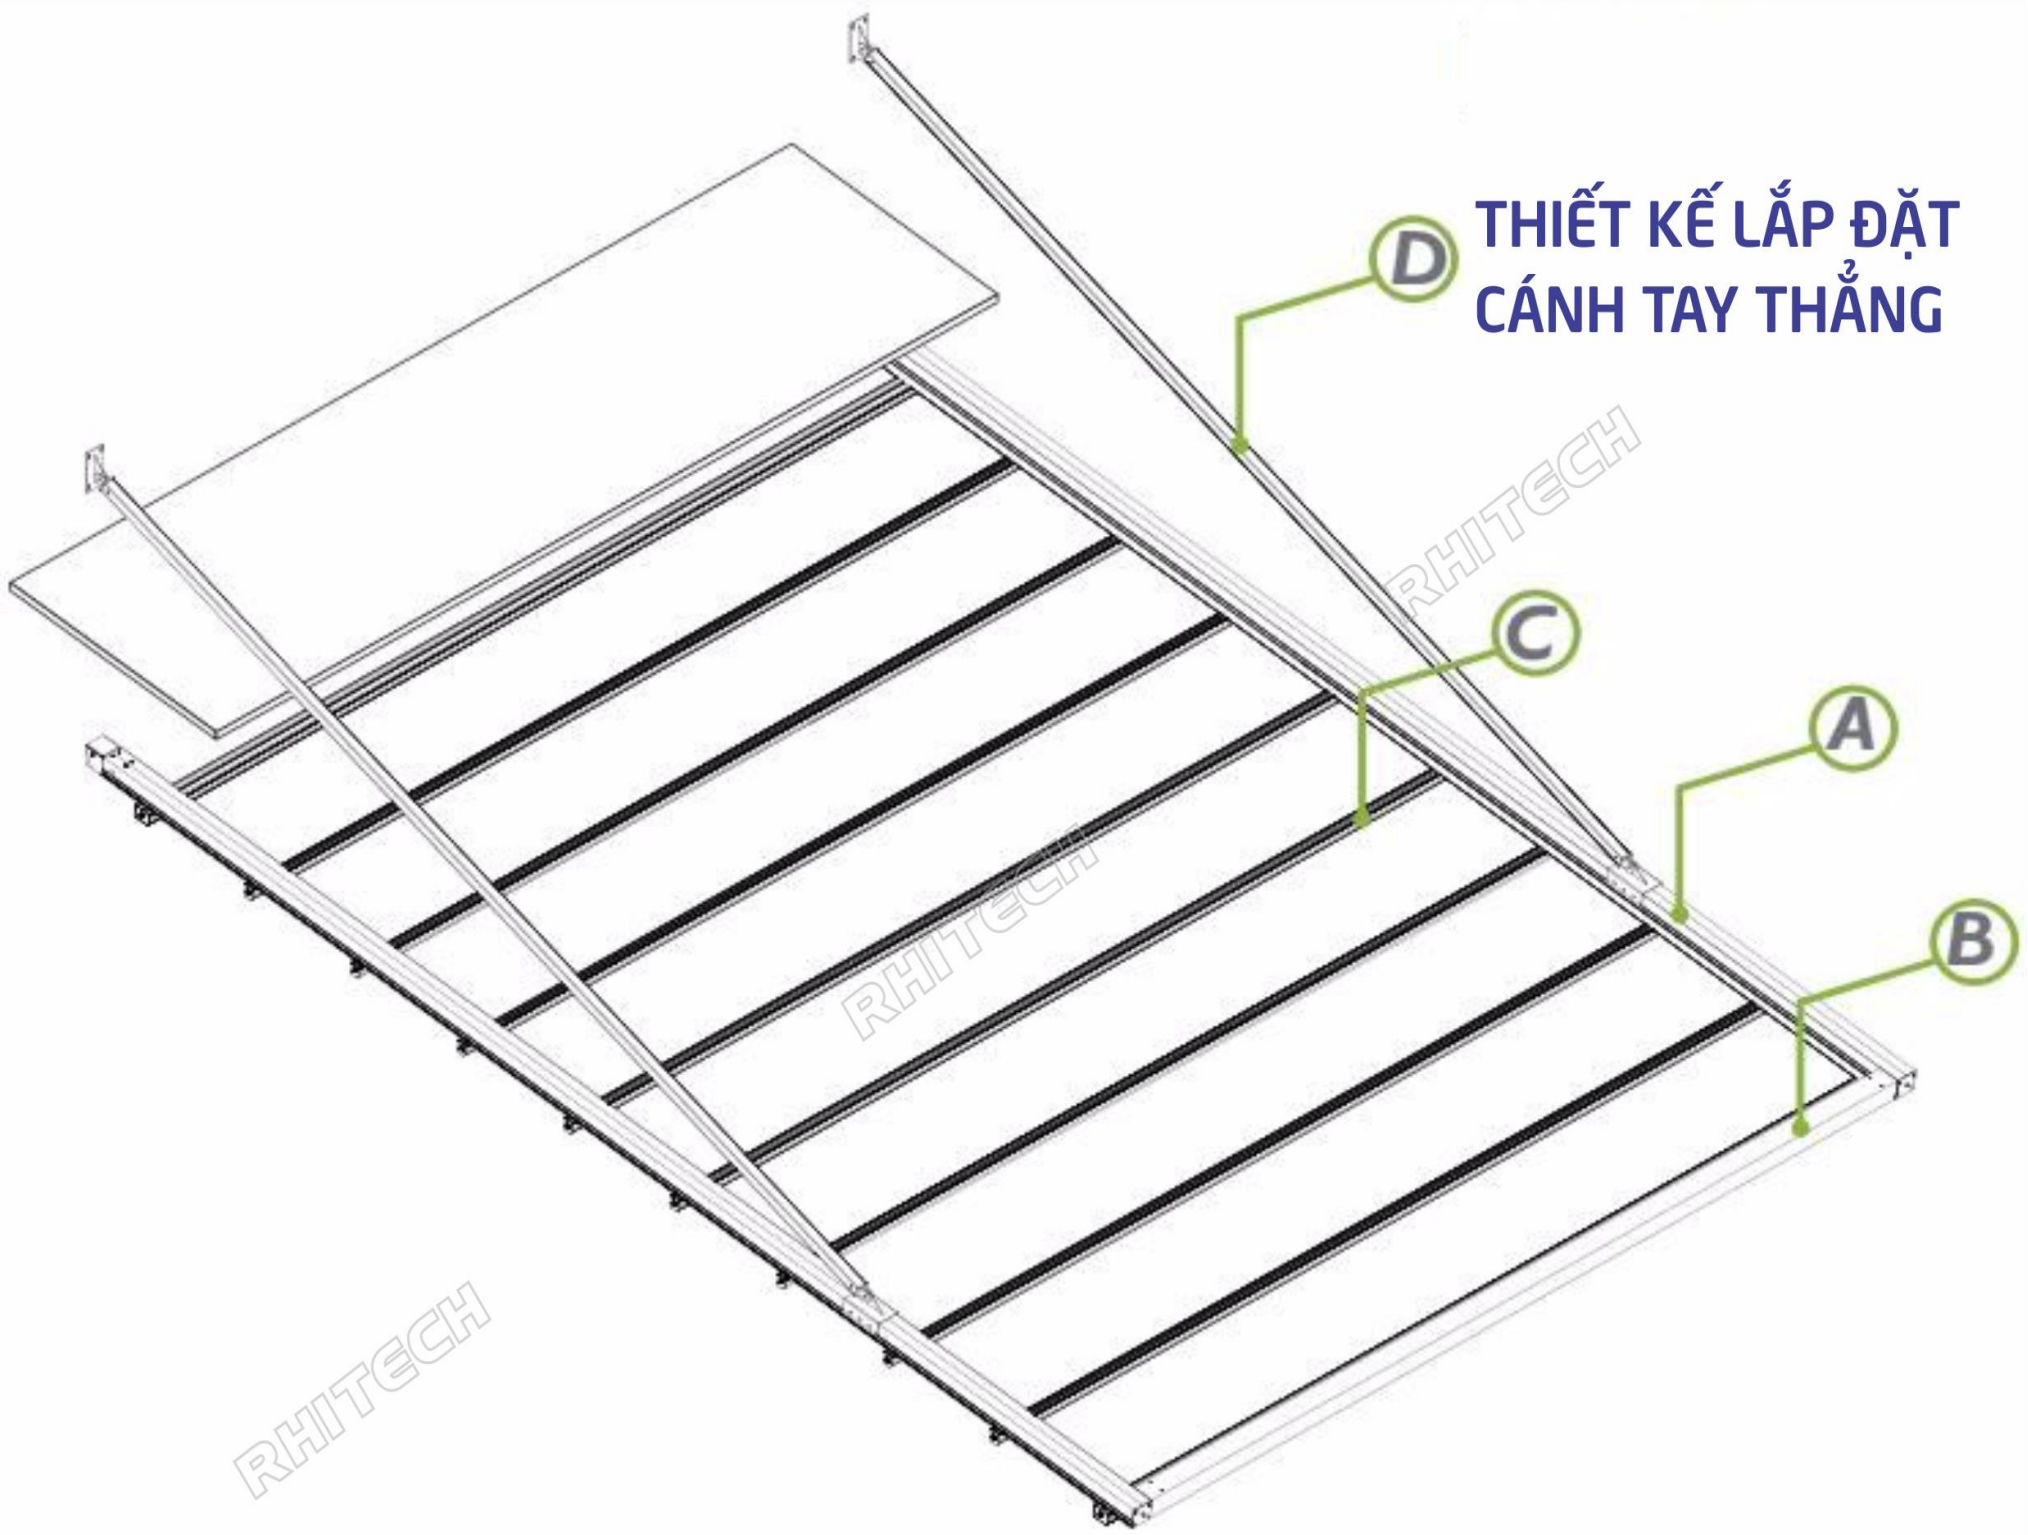

RHITECH

RHITECH

RHITECH

RHITECH

RHITECH

**THIẾT KẾ LẮP ĐẶT
CÁNH TAY THẲNG**

ĐA CHỨC NĂNG MÔ HÌNH THIẾT KẾ LẮP ĐẶT

1. Mô hình kích thước
Rộng: 2 - 4,5m
Một động cơ mô tơ và hệ Bạt

2. Mô hình kích thước
Rộng: 4,5 - 9m
Một động cơ mô tơ và hệ Bạt

3. Mô hình kích thước
Rộng: 9 - 13m
Một động cơ mô tơ và hệ Bạt

RHITECH

RHITECH

RHITECH

RHITECH

**MÁI XẾP BẠT & HỢP KIM NHÔM ĐÓNG MỞ TỰ ĐỘNG
TÍCH HỢP LED**