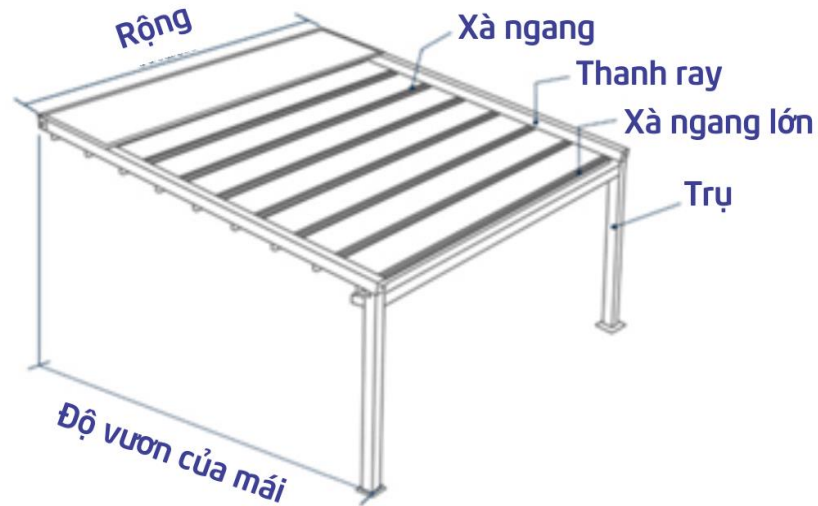

RHITECH

RHITECH

RHITECH

RHITECH

PHƯƠNG THỨC LẮP ĐẶT

1. THANH TRỤ ĐỨNG & TỤA VÁCH:

Cấu trúc được hỗ trợ trên 2 trụ và neo vào tường

Thông số kích thước

Trụ Xà ngang lớn Thanh ray Thanh đỡ Hệ thoát nước

Bách cố định mái khóp nối

Bách cố định mái khóp nối vào tường

RHITECH

RHITECH

RHITECH

RHITECH

KẾT CẤU VỮNG CHẮC